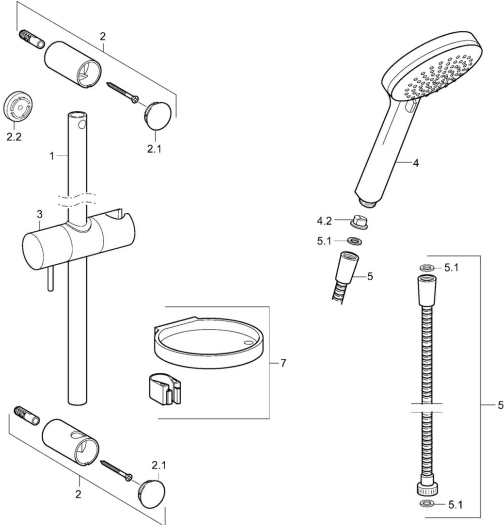

EAN: 4015474238848
static.hansa.com/44160110

Náhradné diely

SP44160110

	Názov	Kód
2	Držiak Chróm	59913743
2.1	Krytka Chróm	59913744
2.2	Spacer sleeve, 5 mm	59913742
3	Jazdec/nosič sprchy Chróm	59913755
4	Ručná sprcha, d 100 mm Chróm Ukončené	44310100
4.2	Filtre	59906859
5	Sprchová hadica, L=1750 Chróm	44120300
5.1	Tesniaci krúžok, d 21x12x2	59912304
7	Mydlovnička	59913745
7	Držiak	59913983