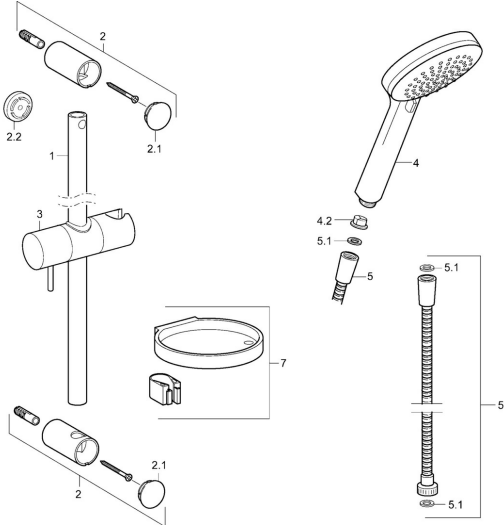

## Reserveonderdelen

### SP44160110

	Naam	Code
2	Muurhaak Chroom	59913743
2.1	Kap Chroom	59913744
2.2	Spacer sleeve, 5 mm	59913742
3	Schuifstuk Chroom	59913755
4	Handdouche, d 100 mm Chroom <span style="background-color: #cccccc; padding: 2px;">Stopgezet</span>	44310100
4.2	Filter sproeier	59906859
5	Doucheslang, L=1750 Chroom	44120300
5.1	Afdichtring, d 21x12x2	59912304
7	Zeepschaal	59913745
7	Houder	59913983