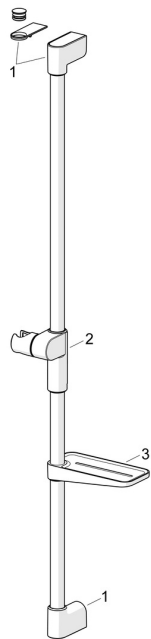

## Náhradné diely

### SP44130200

	Názov	Kód
01	Držiak Chróm	1013048V
02	Jazdec/nosič sprchy Chróm	1012974V
03	Mydlovnička Biela	1013165V