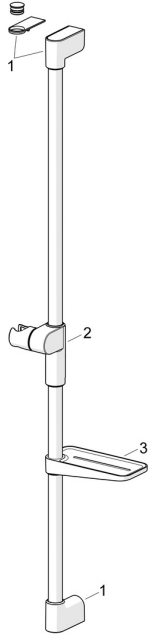

EAN: 4057304018176
static.hansa.com/441503300009

Reserveonderdelen

SP44130200

	Naam	Code
01	Muurhaak Chroom	1013048V
02	Schuifstuk Chroom	1012974V
03	Zeephouder Wit	1013165V