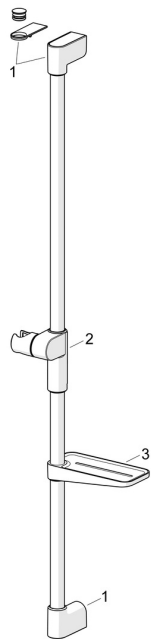

## Parti di ricambio

### SP44130200

	Nome	Codice
01	Supporto a muro Cromo	1013048V
02	Cursore per asta doccia Cromo	1012974V
03	Portasapone Bianco	1013165V