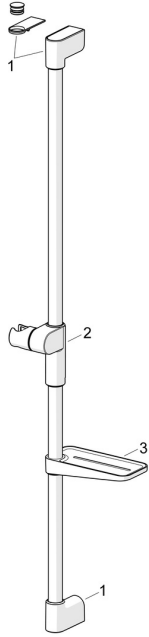

EAN: 4057304018145
static.hansa.com/44150330

Náhradné diely

SP44130200

| | Názov | Kód |
|----|---------------------------|----------|
| 01 | Držiak Chróm | 1013048V |
| 02 | Jazdec/nosič sprchy Chróm | 1012974V |
| 03 | Mydlovnička Biela | 1013165V |