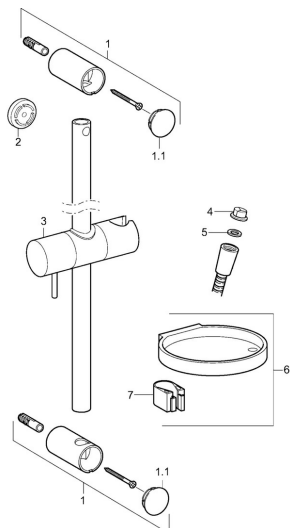

### SP44150110

	Názov	Kód
01	Držiak Chróm	59913743
01.1	Krytka Chróm	59913744
02	Spacer sleeve, 5 mm	59913742
03	Jazdec/nosič sprchy Chróm	59913755
04	Filtre	59906859
05	Tesniaci krúžok, d 21x12x2	59912304
06	Mydlovnička	59913745
07	Držiak	59913983