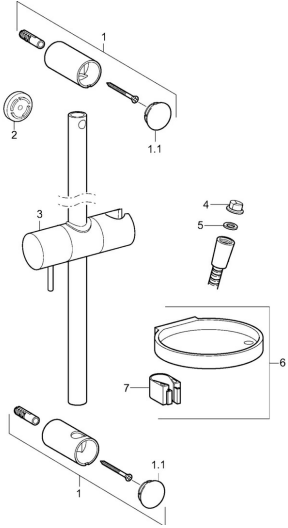

EAN: 4015474238831
static.hansa.com/44150130

Reserveonderdelen

SP44150110

	Naam	Code
01	Muurhaak Chroom	59913743
01.1	Kap Chroom	59913744
02	Spacer sleeve, 5 mm	59913742
03	Schuifstuk Chroom	59913755
04	Filter sproeier	59906859
05	Afdichtring, d 21x12x2	59912304
06	Zeepschaal	59913745
07	Houder	59913983