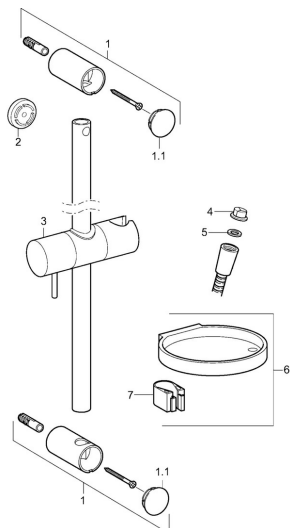

EAN: 4015474238831
static.hansa.com/44150130

Pièces de rechange

SP44150110

	Nom	Code
01	Support mural Chrome	59913743
01.1	Chape Chrome	59913744
02	Douille entretoise, 5 mm	59913742
03	Curseur pour barre Chrome	59913755
04	Tête de douche	59906859
05	L'anneau d'étanchéité, d 21x12x2	59912304
06	Porte-savon	59913745
07	Titulaire	59913983