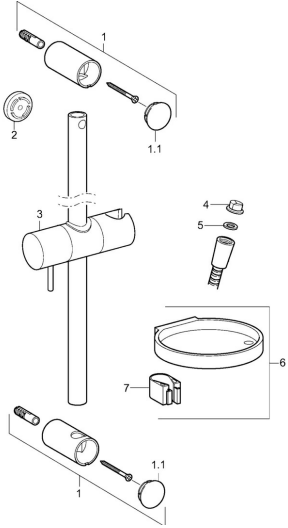

EAN: 4015474238831
static.hansa.com/44150130

Ersatzteile

SP44150110

	Name	Art.-Nr.
01	Wandhalterung Chrom	59913743
01.1	Abdeckkappe Chrom	59913744
02	Distanzhülse, 5 mm	59913742
03	Schieber Chrom	59913755
04	Sieb	59906859
05	Dichtungsring, d 21x12x2	59912304
06	Seifenschale	59913745
07	Halter	59913983