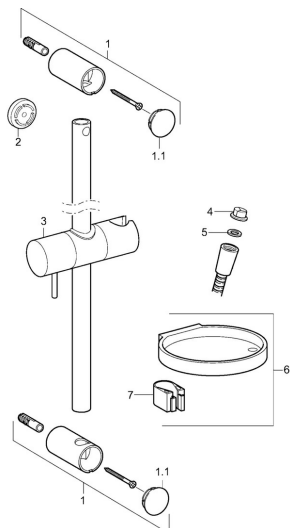

EAN: 4015474238831
static.hansa.com/44150130

Náhradní díly

SP44150110

	Název	Kód
01	Držák Chrom	59913743
01.1	Krytka Chrom	59913744
02	Distanční pouzdro, 5 mm	59913742
03	Jezdec sprchy Chrom	59913755
04	Filtr	59906859
05	Těsnicí kroužek, d 21x12x2	59912304
06	Mýdelník	59913745
07	Držák	59913983