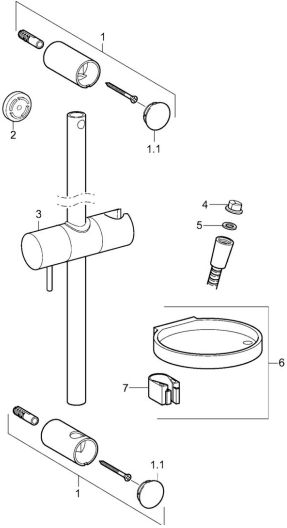

## Reserveonderdelen

### SP44150110

	Naam	Code
01	Muurhaak Chromo	59913743
01.1	Kap Chromo	59913744
02	Spacer sleeve, 5 mm	59913742
03	Schuifstuk Chromo	59913755
04	Filter sproeier	59906859
05	Afdichtring, d 21x12x2	59912304
06	Zeepschaal	59913745
07	Houder	59913983