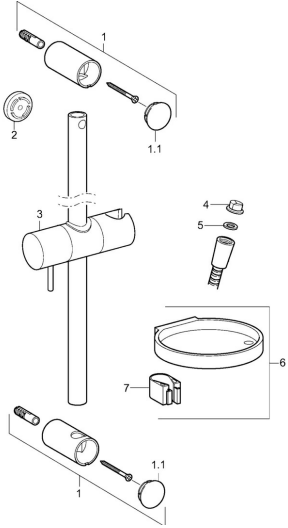

## Parti di ricambio

### SP44150110

	Nome	Codice
01	Supporto a muro Cromo	59913743
01.1	Cappuccio Cromo	59913744
02	Adattatore, 5 mm	59913742
03	Cursore per asta doccia Cromo	59913755
04	Filtro	59906859
05	L'anello di tenuta, d 21x12x2	59912304
06	Portasapone	59913745
07	Titolare	59913983