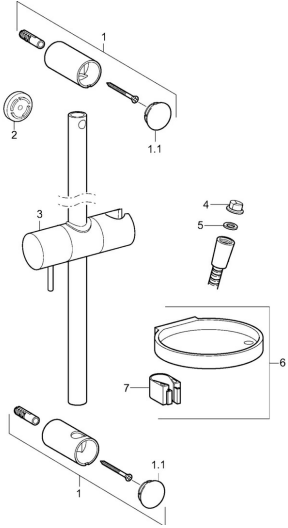

EAN: 4015474238800
static.hansa.com/44150110

Ersatzteile

SP44150110

	Name	Art.-Nr.
01	Wandhalterung Chrom	59913743
01.1	Abdeckkappe Chrom	59913744
02	Distanzhülse, 5 mm	59913742
03	Schieber Chrom	59913755
04	Sieb	59906859
05	Dichtungsring, d 21x12x2	59912304
06	Seifenschale	59913745
07	Halter	59913983