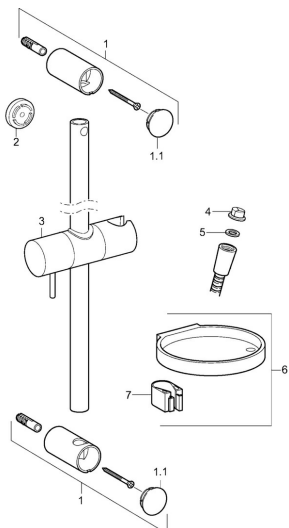

## Náhradní díly

### SP44150110

	Název	Kód
01	Držák Chrom	59913743
01.1	Krytka Chrom	59913744
02	Distanční pouzdro, 5 mm	59913742
03	Jezdec sprchy Chrom	59913755
04	Filtr	59906859
05	Těsnicí kroužek, d 21x12x2	59912304
06	Mýdelník	59913745
07	Držák	59913983