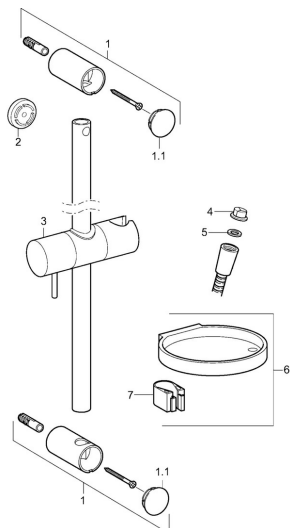

EAN: 4015474238794
static.hansa.com/44140100

Náhradné diely

SP44150110

	Názov	Kód
01	Držiak Chróm	59913743
01.1	Krytka Chróm	59913744
02	Spacer sleeve, 5 mm	59913742
03	Jazdec/nosič sprchy Chróm	59913755
04	Filtre	59906859
05	Tesniaci krúžok, d 21x12x2	59912304
06	Mydlovnička	59913745
07	Držiak	59913983