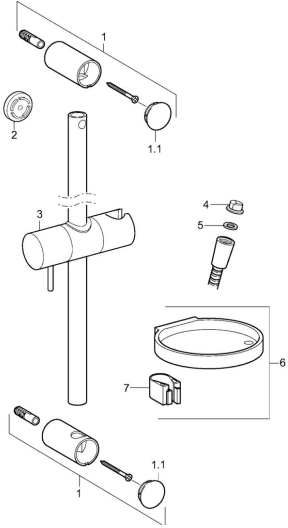

EAN: 4015474238794
static.hansa.com/44140100

Parti di ricambio

SP44150110

	Nome	Codice
01	Supporto a muro Cromo	59913743
01.1	Cappuccio Cromo	59913744
02	Adattatore, 5 mm	59913742
03	Cursore per asta doccia Cromo	59913755
04	Filtro	59906859
05	L'anello di tenuta, d 21x12x2	59912304
06	Portasapone	59913745
07	Titolare	59913983