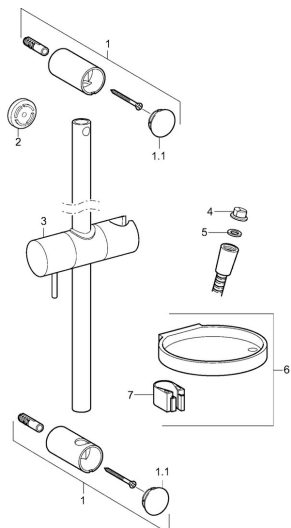

EAN: 4015474238794
static.hansa.com/44140100

Pièces de rechange

SP44150110

	Nom	Code
01	Support mural Chrome	59913743
01.1	Chape Chrome	59913744
02	Douille entretoise, 5 mm	59913742
03	Curseur pour barre Chrome	59913755
04	Tête de douche	59906859
05	L'anneau d'étanchéité, d 21x12x2	59912304
06	Porte-savon	59913745
07	Titulaire	59913983