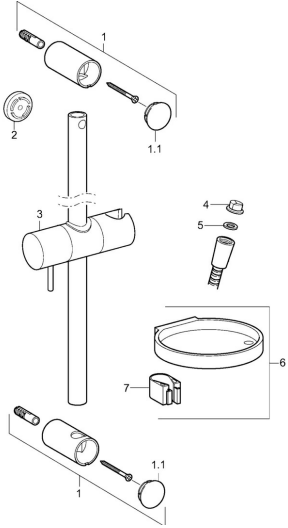

EAN: 4015474238794
static.hansa.com/44140100

Ersatzteile

SP44150110

	Name	Art.-Nr.
01	Wandhalterung Chrom	59913743
01.1	Abdeckkappe Chrom	59913744
02	Distanzhülse, 5 mm	59913742
03	Schieber Chrom	59913755
04	Sieb	59906859
05	Dichtungsring, d 21x12x2	59912304
06	Seifenschale	59913745
07	Halter	59913983