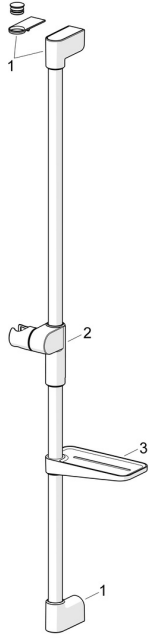

## Náhradné diely

### SP44130200

	Názov	Kód
01	Držiak Chróm	1013048V
02	Jazdec/nosič sprchy Chróm	1012974V
03	Mydlovnička Biela	1013165V