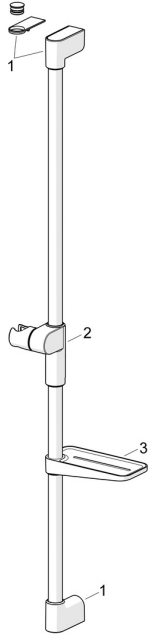

EAN: 4057304017988
static.hansa.com/44130200

Reserveonderdelen

SP44130200

	Naam	Code
01	Muurhaak Chroom	1013048V
02	Schuifstuk Chroom	1012974V
03	Zeephouder Wit	1013165V