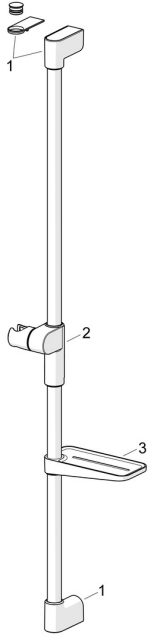

## Parti di ricambio

### SP44130200

	Nome	Codice
01	Supporto a muro Cromo	1013048V
02	Cursore per asta doccia Cromo	1012974V
03	Portasapone Bianco	1013165V