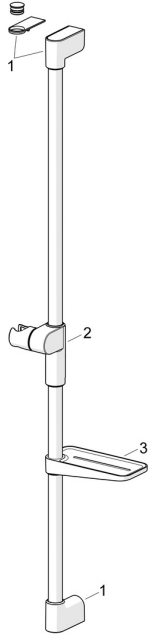

EAN: 4057304017988
static.hansa.com/44130200

Ersatzteile

SP44130200

	Name	Art.-Nr.
01	Wandhalterung Chrom	1013048V
02	Schieber für Wandstange Chrom	1012974V
03	Seifenhalter Weiss	1013165V