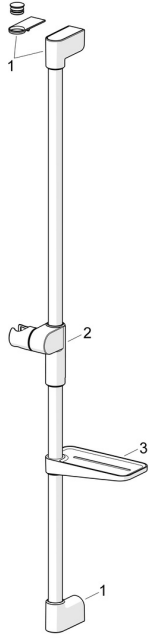

## Náhradní díly

### SP44130200

	Název	Kód
01	Držák Chrom	1013048V
02	Jezdec sprchy Chrom	1012974V
03	Mýdelník Bílá	1013165V