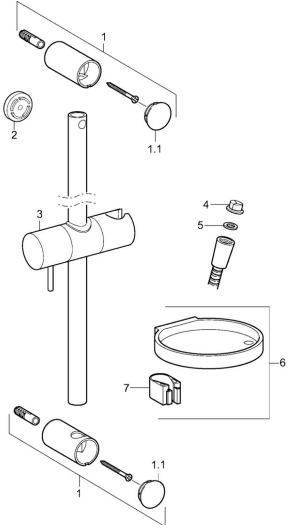

### SP44150110

	Názov	Kód
01	Držiak Chróm	59913743
01.1	Krytka Chróm	59913744
02	Spacer sleeve, 5 mm	59913742
03	Jazdec/nosič sprchy Chróm	59913755
04	Filtre	59906859
05	Tesniaci krúžok, d 21x12x2	59912304
06	Mydlovnička	59913745
07	Držiak	59913983