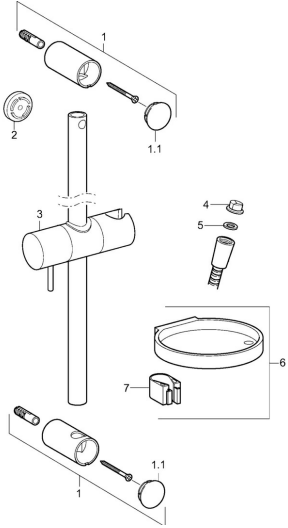

## Reserveonderdelen

### SP44150110

	Naam	Code
01	Muurhaak Chroom	59913743
01.1	Kap Chroom	59913744
02	Spacer sleeve, 5 mm	59913742
03	Schuifstuk Chroom	59913755
04	Filter sproeier	59906859
05	Afdichtring, d 21x12x2	59912304
06	Zeepschaal	59913745
07	Houder	59913983