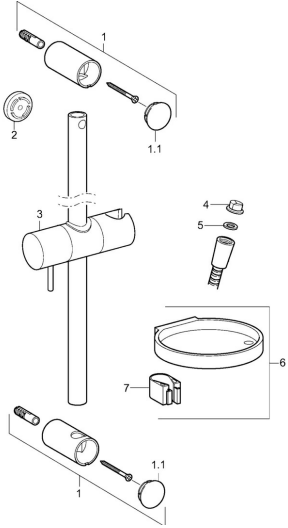

EAN: 4015474238787
static.hansa.com/44130100

Parti di ricambio

SP44150110

	Nome	Codice
01	Supporto a muro Cromo	59913743
01.1	Cappuccio Cromo	59913744
02	Adattatore, 5 mm	59913742
03	Cursore per asta doccia Cromo	59913755
04	Filtro	59906859
05	L'anello di tenuta, d 21x12x2	59912304
06	Portasapone	59913745
07	Titolare	59913983