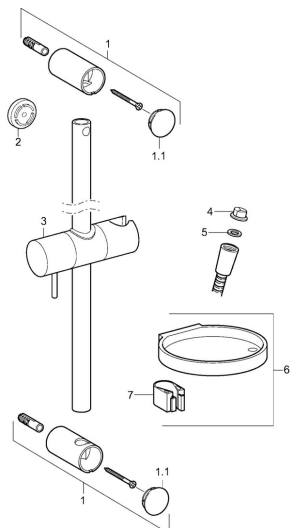

## Pièces de rechange

### SP44150110

	Nom	Code
01	Support mural Chrome	59913743
01.1	Chape Chrome	59913744
02	Douille entretoise, 5 mm	59913742
03	Curseur pour barre Chrome	59913755
04	Tête de douche	59906859
05	L'anneau d'étanchéité, d 21x12x2	59912304
06	Porte-savon	59913745
07	Titulaire	59913983