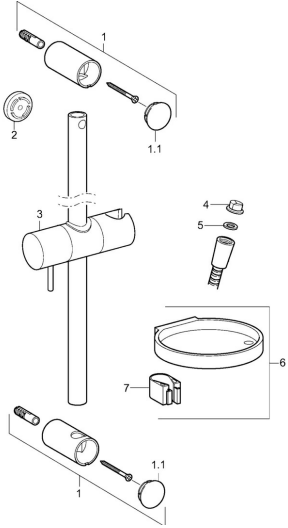

EAN: 4015474238787
static.hansa.com/44130100

Ersatzteile

SP44150110

	Name	Art.-Nr.
01	Wandhalterung Chrom	59913743
01.1	Abdeckkappe Chrom	59913744
02	Distanzhülse, 5 mm	59913742
03	Schieber Chrom	59913755
04	Sieb	59906859
05	Dichtungsring, d 21x12x2	59912304
06	Seifenschale	59913745
07	Halter	59913983