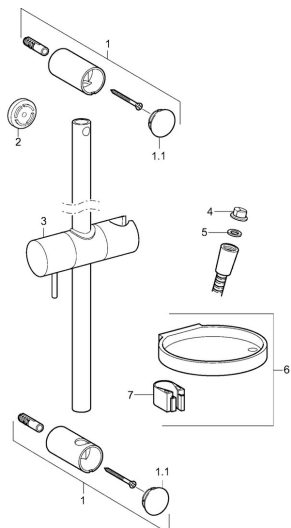

EAN: 4015474238787
static.hansa.com/44130100

Náhradní díly

SP44150110

	Název	Kód
01	Držák Chrom	59913743
01.1	Krytka Chrom	59913744
02	Distanční pouzdro, 5 mm	59913742
03	Jezdec sprchy Chrom	59913755
04	Filtr	59906859
05	Těsnicí kroužek, d 21x12x2	59912304
06	Mýdelník	59913745
07	Držák	59913983