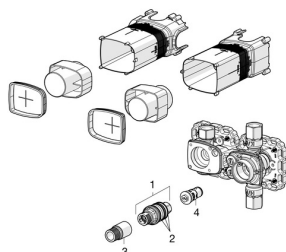

EAN: 4015474277960

[static.hansa.com/44080000](http://static.hansa.com/44080000)

**Náhradné diely**

**SP44080000**

	<b>Názov</b>	<b>Kód</b>
1	Termoelement/Kartuš, 3.4	59914114
2	O-kružok (komplet)	59914113
3	Vreťená	59914354
4	Spätný ventil s filtrom	59913696
5	Flush connector	59913589
N.I.	Nadstavňý segment	59914368