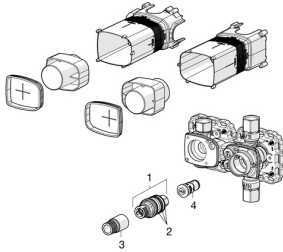

## Reserveonderdelen

### SP44080000

	Naam	Code
1	Thermostaat/binnenwerk, 3,4	59914114
2	O-ring	59914113
3	Spindel	59914354
4	Vuilfilters met terugslagklep	59913696
5	Flush connector	59913589
N.I.	Inbouwverlengstuk compleet	59914368