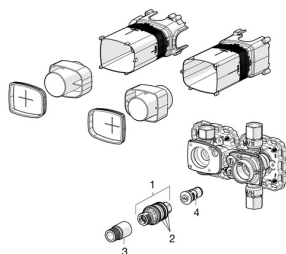

EAN: 4015474277960

static.hansa.com/44080000

Parti di ricambio

SP44080000

	Nome	Codice
1	Cartuccia termostatica, 3.4	59914114
2	O-ring	59914113
3	Mandrino	59914354
4	Valvola antiriflusso e filtro	59913696
5	Flush connector	59913589
N.I.	Prolunga	59914368