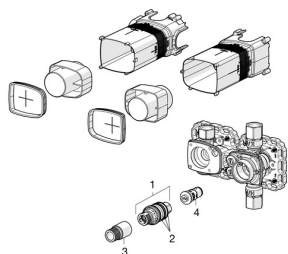

EAN: 4015474277960

static.hansa.com/44080000

Pièces de rechange

SP44080000

	Nom	Code
1	Cartouche thermostatique, 3,4	59914114
2	Joint torique	59914113
3	Broche	59914354
4	Clapet anti-retour + filtre	59913696
5	Flush connector	59913589
N.I.	Rallonge pour mitigeur encastrés	59914368