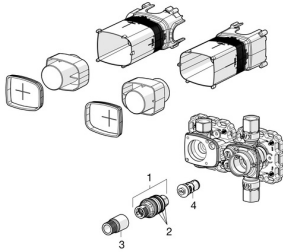

EAN: 4015474277960
static.hansa.com/44080000
Ersatzteile

SP44080000

	Name	Art.-Nr.
1	Thermostatkartusche, 3.4	59914114
2	O-Ringsatz	59914113
3	Spindel	59914354
4	Schmutzfilter Rückflussverhinderer	59913696
5	Spülstopfen	59913589
N.I.	Verlängerungssatz	59914368