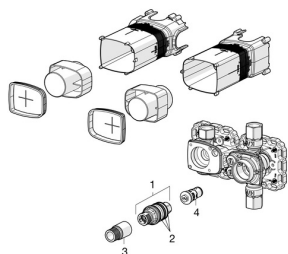

EAN: 4015474277960
static.hansa.com/44080000

Náhradní díly

SP44080000

	Název	Kód
1	Termoelement/Kartuše, 3,4	59914114
2	O-kroužek	59914113
3	Vřetena	59914354
4	Zpětný ventil s filtrem	59913696
5	Flush connector	59913589
N.I.	Nástavec-sada	59914368