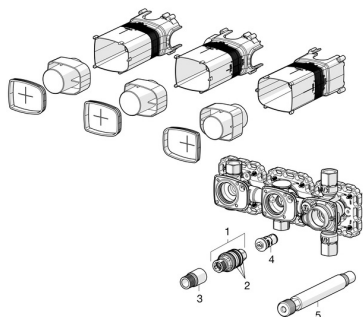

EAN: 4015474277939

static.hansa.com/44070000

Náhradné diely

SP44070000

	Názov	Kód
1	Termoelement/Kartuš, 3.4	59914114
2	O-kružok (komplet)	59914113
3	Vretená	59914354
4	Spätný ventil s filtrom	59913696
5	Flush connector	59913589
N.I.	Nadstavňový segment	59914368