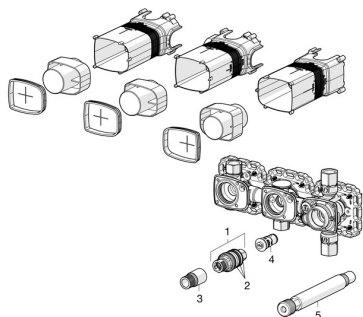

EAN: 4015474277939

static.hansa.com/44070000

Parti di ricambio

SP44070000

| | Nome | Codice |
|------|-------------------------------|----------|
| 1 | Cartuccia termostatica, 3.4 | 59914114 |
| 2 | O-ring | 59914113 |
| 3 | Mandrino | 59914354 |
| 4 | Valvola antiriflusso e filtro | 59913696 |
| 5 | Flush connector | 59913589 |
| N.I. | Prolunga | 59914368 |