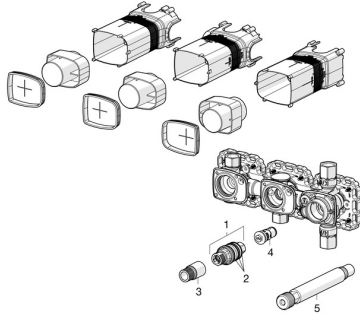

EAN: 4015474277939

[static.hansa.com/44070000](https://static.hansa.com/44070000)

**Pièces de rechange**

**SP44070000**

	<b>Nom</b>	<b>Code</b>
1	Cartouche thermostatique, 3,4	59914114
2	Joint torique	59914113
3	Broche	59914354
4	Clapet anti-retour + filtre	59913696
5	Flush connector	59913589
N.I.	Rallonge pour mitigeur encastrés	59914368