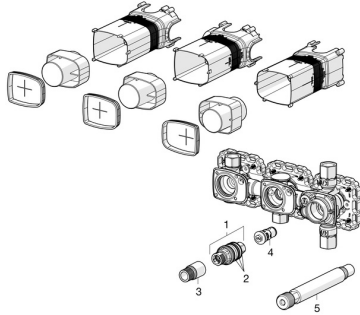

EAN: 4015474277939
static.hansa.com/44070000
Ersatzteile

SP44070000

	Name	Art.-Nr.
1	Thermostatkartusche, 3.4	59914114
2	O-Ringsatz	59914113
3	Spindel	59914354
4	Schmutzfilter Rückflussverhinderer	59913696
5	Spülstopfen	59913589
N.I.	Verlängerungssatz	59914368