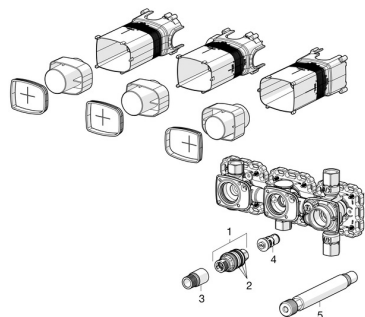

EAN: 4015474277939
static.hansa.com/44070000
Náhradní díly

SP44070000

	Název	Kód
1	Termoelement/Kartuše, 3,4	59914114
2	O-kroužek	59914113
3	Vřetena	59914354
4	Zpětný ventil s filtrem	59913696
5	Flush connector	59913589
N.I.	Nástavec-sada	59914368