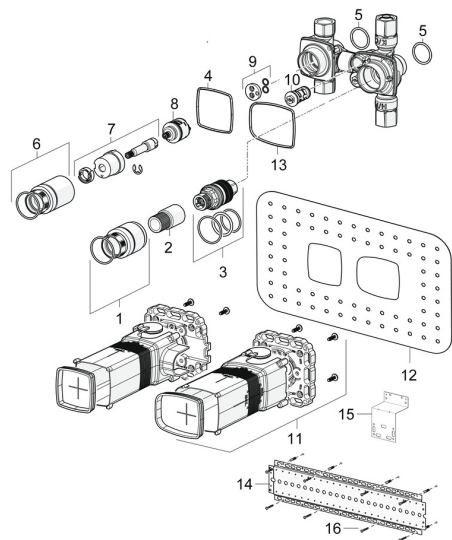

EAN: 4057304007286
static.hansa.com/44030100

Náhradné diely

SP44030100

	Názov	Kód
01	Skrutka rukáv, M36x1.5, SW30 Ukončené	59914699
02	Vreťená	59914700
03	Termoelement/Kartuš, 3.4	59914114
04	Tesnenie	59913685
05	O-kružok, d 25x2.5	59905053
06	Skrutka rukáv, M36x1.5, SW30	59914696
07	Vreťená	59914701
08	Prepínač	59914183
09	Disc	59914698
10	Spätný ventil s filtrom	59913696
11	Installation box Ukončené	59913683
12	Tesnenie, 280x180	59913695
13	Tesnenie Ukončené	59913707
14	Montáž dosky	44050000
15	Montáž dosky	44050100
16	Screw set Ukončené	59913706
N.I.	Nadstavňový segment, 20 mm	59914625