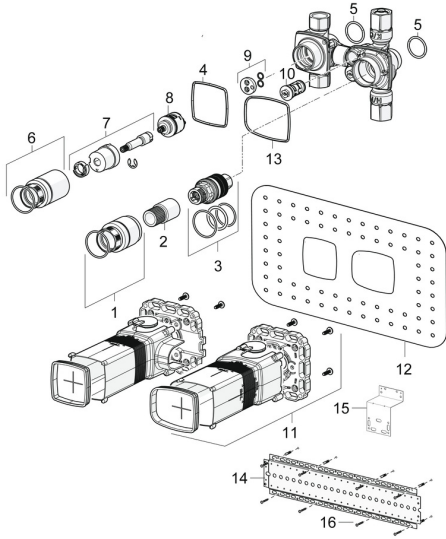

EAN: 4057304007286
static.hansa.com/44030100

Reserveonderdelen

SP44030100

	Naam	Code
01	Schroef de mouw, M36x1,5, SW30 Stopgezet	59914699
02	Spindel	59914700
03	Thermostaat/binnenwerk, 3,4	59914114
04	Dichting	59913685
05	O-ring, d 25x2,5	59905053
06	Schroef de mouw, M36x1,5, SW30	59914696
07	Spindel	59914701
08	Omsteller	59914183
09	Disc	59914698
10	Vuilfilters met terugslagklep	59913696
11	Installation box Stopgezet	59913683
12	Dichting, 280x180	59913695
13	Dichting Stopgezet	59913707
14	Montageplaat	44050000
15	Montageplaat	44050100
16	Set schroeven Stopgezet	59913706
N.I.	Inbouwverlengstuk compleet, 20 mm	59914625