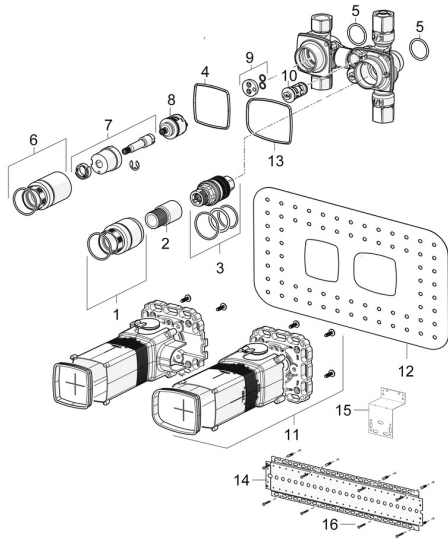

EAN: 4057304007286
static.hansa.com/44030100

Parti di ricambio

SP44030100

	Nome		Codice
01	Manicotto filettato, M36x1.5, SW30	Fuori produzione	59914699
02	Mandrino		59914700
03	Cartuccia termostatica, 3,4		59914114
04	Giunto		59913685
05	O-ring, d 25x2,5		59905053
06	Manicotto filettato, M36x1.5, SW30		59914696
07	Mandrino		59914701
08	Deviatore		59914183
09	Disc		59914698
10	Valvola antiriflusso e filtro		59913696
11	Installation box	Fuori produzione	59913683
12	Giunto, 280x180		59913695
13	Giunto	Fuori produzione	59913707
14	Assembling plate		44050000
15	Assembling plate		44050100
16	Set di viti	Fuori produzione	59913706
N.I.	Prolunga, 20 mm		59914625