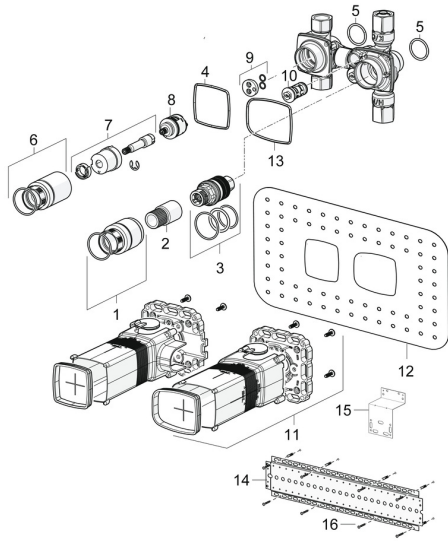

EAN: 4057304007286
static.hansa.com/44030100

Pièces de rechange

SP44030100

	Nom	Code
01	Douille à vis, M36x1.5, SW30 Arrêté	59914699
02	Broche	59914700
03	Cartouche thermostatique, 3.4	59914114
04	Joint	59913685
05	Joint, d 25x2.5	59905053
06	Douille à vis, M36x1.5, SW30	59914696
07	Broche	59914701
08	Inverseur	59914183
09	Disc	59914698
10	Clapet anti-retour + filtre	59913696
11	Installation box Arrêté	59913683
12	Joint, 280x180	59913695
13	Joint Arrêté	59913707
14	Plaque de finition	44050000
15	Plaque de finition	44050100
16	Pochette de vis Arrêté	59913706
N.I.	Rallonge pour mitigeur encastrés, 20 mm	59914625