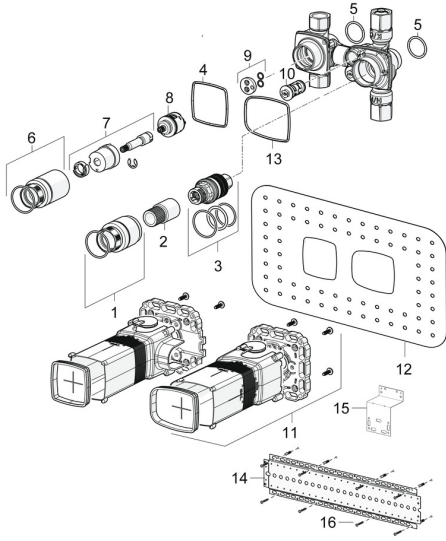

EAN: 4057304007286
static.hansa.com/44030100

Ersatzteile

SP44030100

	Name	Art.-Nr.
01	Schraubhülse, M36x1.5, SW30 Ausgelaufen	59914699
02	Spindel	59914700
03	Thermostatkartusche, 3.4	59914114
04	Dichtung	59913685
05	O-Ring, d 25x2.5	59905053
06	Schraubhülse, M36x1.5, SW30	59914696
07	Spindel	59914701
08	Umstellung	59914183
09	Scheibe	59914698
10	Schmutzfilter Rückflussverhinderer	59913696
11	Installations-box Ausgelaufen	59913683
12	Dichtung, 280x180	59913695
13	Dichtung Ausgelaufen	59913707
14	Montageplatte	44050000
15	Montageplatte	44050100
16	Schraubenset Ausgelaufen	59913706
N.I.	Verlängerungssatz, 20 mm	59914625