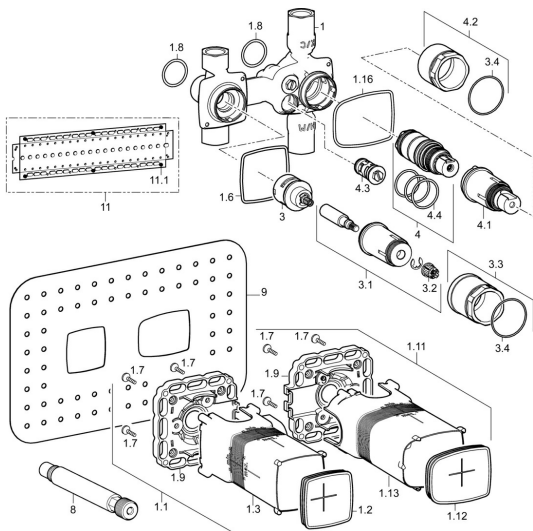

## Náhradné diely

### SP44030000

	Názov	Kód
1.1	Installation box <b>Ukončené</b>	59913683
1.6	Tesnenie	59913685
1.8	O-kružok, d 25x2.5	59905053
1.11	Installation box <b>Ukončené</b>	59913694
1.16	Tesnenie <b>Ukončené</b>	59913707
3	Prepínač	59913468
3.1	Vretená Chróm	59913689
3.2	Adaptér Biela	59910235
3.3	Skrutka, M38x1, SW38	59913688
4	Termoelement/Kartuš	59913311
4.1		59913693
4.2	Skrutka, M38x1, SW38	59913692
4.3	Spätný ventil s filtrom	59913696
4.4	O-kružok, d 26x2	59911081
8	Flush connector	59913589
9	Tesnenie, 280x180	59913695
N.I.	Nadstavný segment, 20 mm	59913592
N.I.	Klúč, SW38/41	59912780
N.I.	Termoelement/Kartuš, H/C reversed	59913463