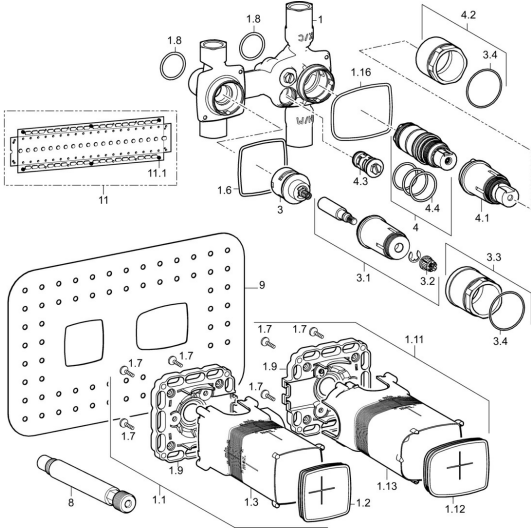

EAN: 4015474203013
static.hansa.com/44030000

Reserveonderdelen

SP44030000

	Naam	Code
1.1	Installation box Stopgezet	59913683
1.6	Dichting	59913685
1.8	O-ring, d 25x2.5	59905053
1.11	Installation box Stopgezet	59913694
1.16	Dichting Stopgezet	59913707
3	Omsteller	59913468
3.1	Spindel Chromom	59913689
3.2	Adapter Wit	59910235
3.3	Schroef, M38x1, SW38	59913688
4	Thermostaat/binnenwerk	59913311
4.1		59913693
4.2	Schroef, M38x1, SW38	59913692
4.3	Vuilfilters met terugslagklep	59913696
4.4	O-ring, d 26x2	59911081
8	Flush connector	59913589
9	Dichting, 280x180	59913695
N.I.	Inbouwverlengstuk compleet, 20 mm	59913592
N.I.	Sleutel, SW38/41	59912780
N.I.	Thermostaat/binnenwerk, H/C reversed	59913463