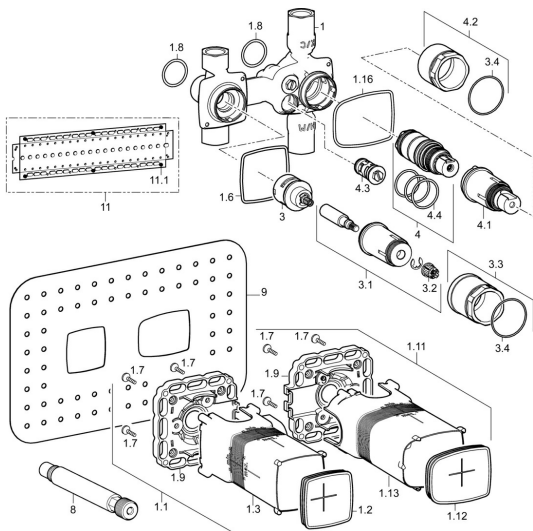

EAN: 4015474203013
static.hansa.com/44030000

Pièces de rechange

SP44030000

	Nom	Code
1.1	Installation box Arrêté	59913683
1.6	Joint	59913685
1.8	Joint, d 25x2.5	59905053
1.11	Installation box Arrêté	59913694
1.16	Joint Arrêté	59913707
3	Inverseur	59913468
3.1	Broche Chrome	59913689
3.2	Adaptateur Blanc	59910235
3.3	Vis, M38x1, SW38	59913688
4	Cartouche thermostatique	59913311
4.1	Broche d'extension	59913693
4.2	Vis, M38x1, SW38	59913692
4.3	Clapet anti-retour + filtre	59913696
4.4	Joint, d 26x2	59911081
8	Flush connector	59913589
9	Joint, 280x180	59913695
N.I.	Rallonge pour mitigeur encastrés, 20 mm	59913592
N.I.	Clef, SW38/41	59912780
N.I.	Cartouche thermostatique, H/C reversed	59913463