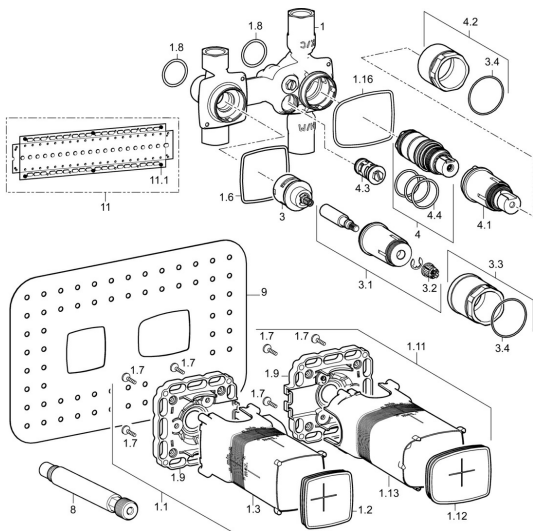

EAN: 4015474203013
static.hansa.com/44030000

Ersatzteile

SP44030000

	Name	Art.-Nr.
1.1	Installations-box Ausgelaufen	59913683
1.6	Dichtung	59913685
1.8	O-Ring, d 25x2,5	59905053
1.11	Installations-box Ausgelaufen	59913694
1.16	Dichtung Ausgelaufen	59913707
3	Umsteller, automatisch	59913468
3.1	Spindel Chrom	59913689
3.2	Adapter Weiss	59910235
3.3	Schraube, M38x1, SW38	59913688
4	Thermostatkartusche	59913311
4.1	Einbaugarnitur	59913693
4.2	Schraube, M38x1, SW38	59913692
4.3	Schmutzfilter Rückflussverhinderer	59913696
4.4	O-Ring, d 26x2	59911081
8	Spülstopfen	59913589
9	Dichtung, 280x180	59913695
N.I.	Verlängerungssatz, 20 mm	59913592
N.I.	Schlüssel, SW38/41	59912780
N.I.	Thermostatkartusche, H/C reversed	59913463